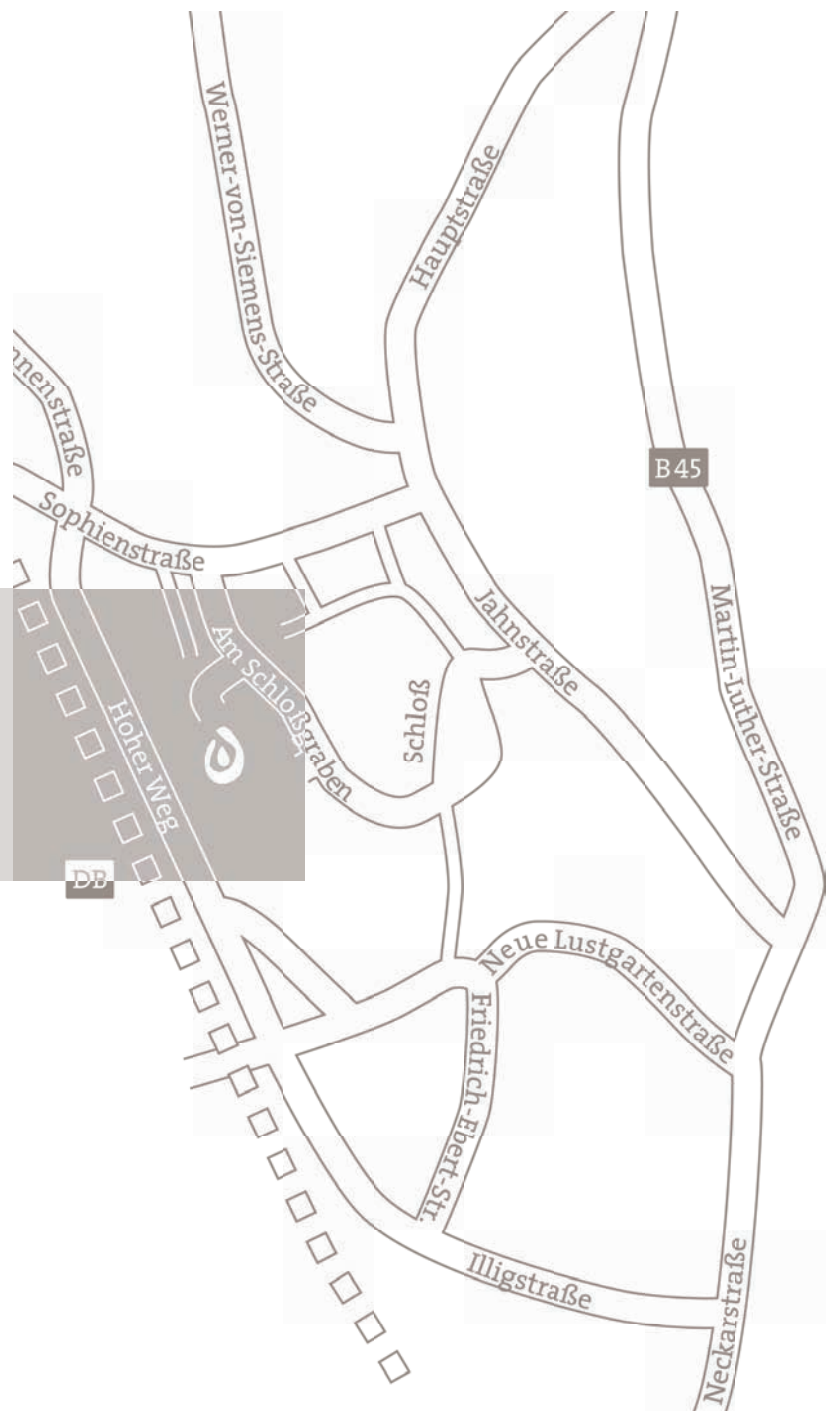

Gabriele Kern

Am Schloßgraben 42 a
64711 Erbach

Reiki Ausbildungen
Space-Clearing

Telefon
0 60 62 · 9 56 25 25
Telefax
0 60 62 · 9 56 25 24
Email
info@kernbalance.de

Aus Richtung Darmstadt/Dieburg kommend:
Sie fahren auf der B45 Richtung Erbach. Biegen Sie – links das Kino passierend – rechts in die Hauptstraße ein. Folgen Sie der Beschilderung zum Schloß. Auf dem Marktplatz biegen Sie hinter dem Schloß in die Straße ›Am Schloßgraben‹. Hinter dem Hotel Wappenstube biegen Sie links in eine kleine Gasse, der Sie links folgen. Auf der rechten Seite finden Sie das Studio.

Anfahrt

Aus Richtung Heppenheim kommend:
Sie fahren auf der B45 Richtung Erbach. Biegen Sie – rechts die Jet-Tankstelle passierend – links in die Hauptstraße ein. Folgen Sie der Beschilderung zum Schloß. Auf dem Marktplatz biegen Sie hinter dem Schloß in die Straße ›Am Schloßgraben‹. Hinter dem Hotel Wappenstube biegen Sie links in eine kleine Gasse, der Sie links folgen. Auf der rechten Seite finden Sie das Studio.